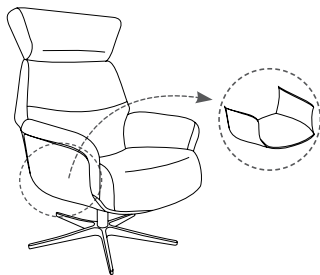

# Baron

Velg mellom mange fine farger i stoff!

eller hud!

**Stol**  
75 x 80 / 101 cm

**Puff**  
48 x 46 cm

**Setehøyde:** 46 cm  
**Setedybde:** 52 cm  
**Total høyde:** 93-106 cm  
**Ryggputer:** Formstøpt kaldskum  
**Seteputer:** Formstøpt kaldskum

**Dekkplate:** Eik

Stoleben

Pall

**Metal:** Alu/sort H: 19 cm

D00  
Eik ubeh.

D13  
Eik oljet

D03  
Eik hvit oljet

D01  
Eik grå