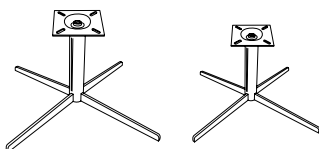

Lilje

Velg mellom mange fine farger i stoff!

eller hud!

Stol
66 x 67 cm

Setehøyde: 47 cm
Setedybde: 45 cm
Total høyde: 88 cm
Ryggputer: Kaldskum 30 kg
Seteputer: Kaldskum 30 kg

Ben

Metal: Alu / sort / gull