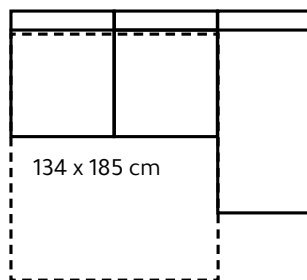

Arm C

B: 23 x H: 65 cm

Setehøyde: 45 cm

Setedybde: 60 cm

Rygg høyde: 82 cm

Seteputer: Kaldskum 35 kg

Ryggputer: Kaldskum 30 kg

Mulighet for armbeskyttere

eller hud!

Valgmuligheter | Alle mål er uten arm

114 x 185 cm

2 seter

136 x 224 cm

134 x 185 cm

2,5 seter

156 x 224 cm

114 x 185 cm

2 seter m. relax

226 x 224 / 207 cm

134 x 185 cm

2,5 seter m. relax

246 x 224 / 207 cm

114 x 185 cm

2 seter m. chaiselong

204 x 224 / 156 cm

134 x 185 cm

2,5 seter m. chaiselong

234 x 224 / 156 cm