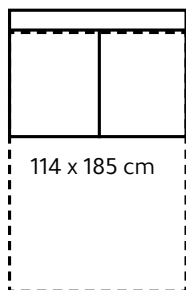

Arm C

B: 23 x H: 65 cm

Setehøyde: 45 cm

Setedybde: 60 cm

Rygg høyde: 82 cm

Seteputer: Kaldskum 35 kg

Ryggputer: Kaldskum 30 kg

Mulighet for armbeskyttere

eller hud!

Valgmuligheter | Alle mål er uten arm

114 x 185 cm

2 seter

136 x 224 cm

134 x 185 cm

2,5 seter

156 x 224 cm

114 x 185 cm

2 seter m. relax

226 x 224 / 207 cm

134 x 185 cm

2,5 seter m. relax

246 x 224 / 207 cm

114 x 185 cm

2 seter m. chaiselong

204 x 224 / 156 cm

134 x 185 cm

2,5 seter m. chaiselong

234 x 224 / 156 cm