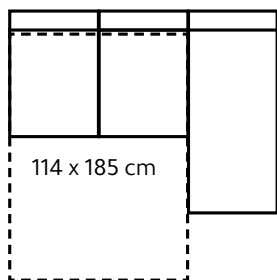

Arm C

B: 23 x H: 65 cm

Setehøyde: 45 cm

Setedybde: 60 cm

Rygg høyde: 82 cm

Seteputer: Kaldskum 35 kg

Ryggputer: Kaldskum 30 kg

Mulighet for armbeskyttere

eller hud!

Valgmuligheter | Alle mål er uten arm

114 x 185 cm

2 seter

136 x 224 cm

134 x 185 cm

2,5 seter

156 x 224 cm

114 x 185 cm

2 seter m. relax

226 x 224 / 207 cm

134 x 185 cm

2,5 seter m. relax

246 x 224 / 207 cm

114 x 185 cm

2 seter m. chaiselong

204 x 224 / 156 cm

134 x 185 cm

2,5 seter m. chaiselong

234 x 224 / 156 cm