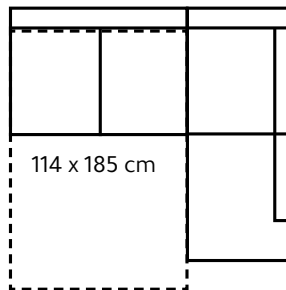

Arm C

B: 23 x H: 65 cm

Setehøyde: 45 cm

Setedybde: 60 cm

Rygg høyde: 82 cm

Seteputer: Kaldskum 35 kg

Ryggputer: Kaldskum 30 kg

Mulighet for armbeskyttere

eller hud!

Valgmuligheter | Alle mål er uten arm

114 x 185 cm

2 seter

136 x 224 cm

134 x 185 cm

2,5 seter

156 x 224 cm

114 x 185 cm

2 seter m. relax

226 x 224 / 207 cm

134 x 185 cm

2,5 seter m. relax

246 x 224 / 207 cm

114 x 185 cm

2 seter m. chaiselong

204 x 224 / 156 cm

134 x 185 cm

2,5 seter m. chaiselong

234 x 224 / 156 cm