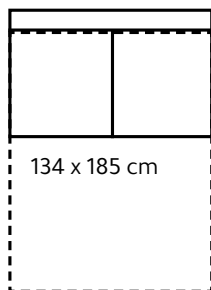

Arm C

B: 23 x H: 65 cm

Setehøyde: 45 cm

Setedybde: 60 cm

Rygg høyde: 82 cm

Seteputer: Kaldskum 35 kg

Ryggputer: Kaldskum 30 kg

Mulighet for armbeskyttere

eller hud!

Valgmuligheter | Alle mål er uten arm

114 x 185 cm

2 seter

136 x 224 cm

134 x 185 cm

2,5 seter

156 x 224 cm

114 x 185 cm

2 seter m. relax

226 x 224 / 207 cm

134 x 185 cm

2,5 seter m. relax

246 x 224 / 207 cm

114 x 185 cm

2 seter m. chaiselong

204 x 224 / 156 cm

134 x 185 cm

2,5 seter m. chaiselong

234 x 224 / 156 cm