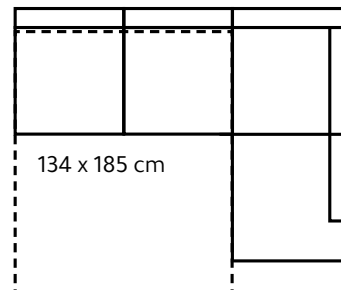

Arm C

B: 23 x H: 65 cm

Setehøyde: 45 cm

Setedybde: 60 cm

Rygg høyde: 82 cm

Seteputer: Kaldskum 35 kg

Ryggputer: Kaldskum 30 kg

Mulighet for armbeskyttere

eller hud!

Valgmuligheter | Alle mål er uten arm

114 x 185 cm

2 seter

136 x 224 cm

134 x 185 cm

2,5 seter

156 x 224 cm

114 x 185 cm

2 seter m. relax

226 x 224 / 207 cm

134 x 185 cm

2,5 seter m. relax

246 x 224 / 207 cm

114 x 185 cm

2 seter m. chaiselong

204 x 224 / 156 cm

134 x 185 cm

2,5 seter m. chaiselong

234 x 224 / 156 cm